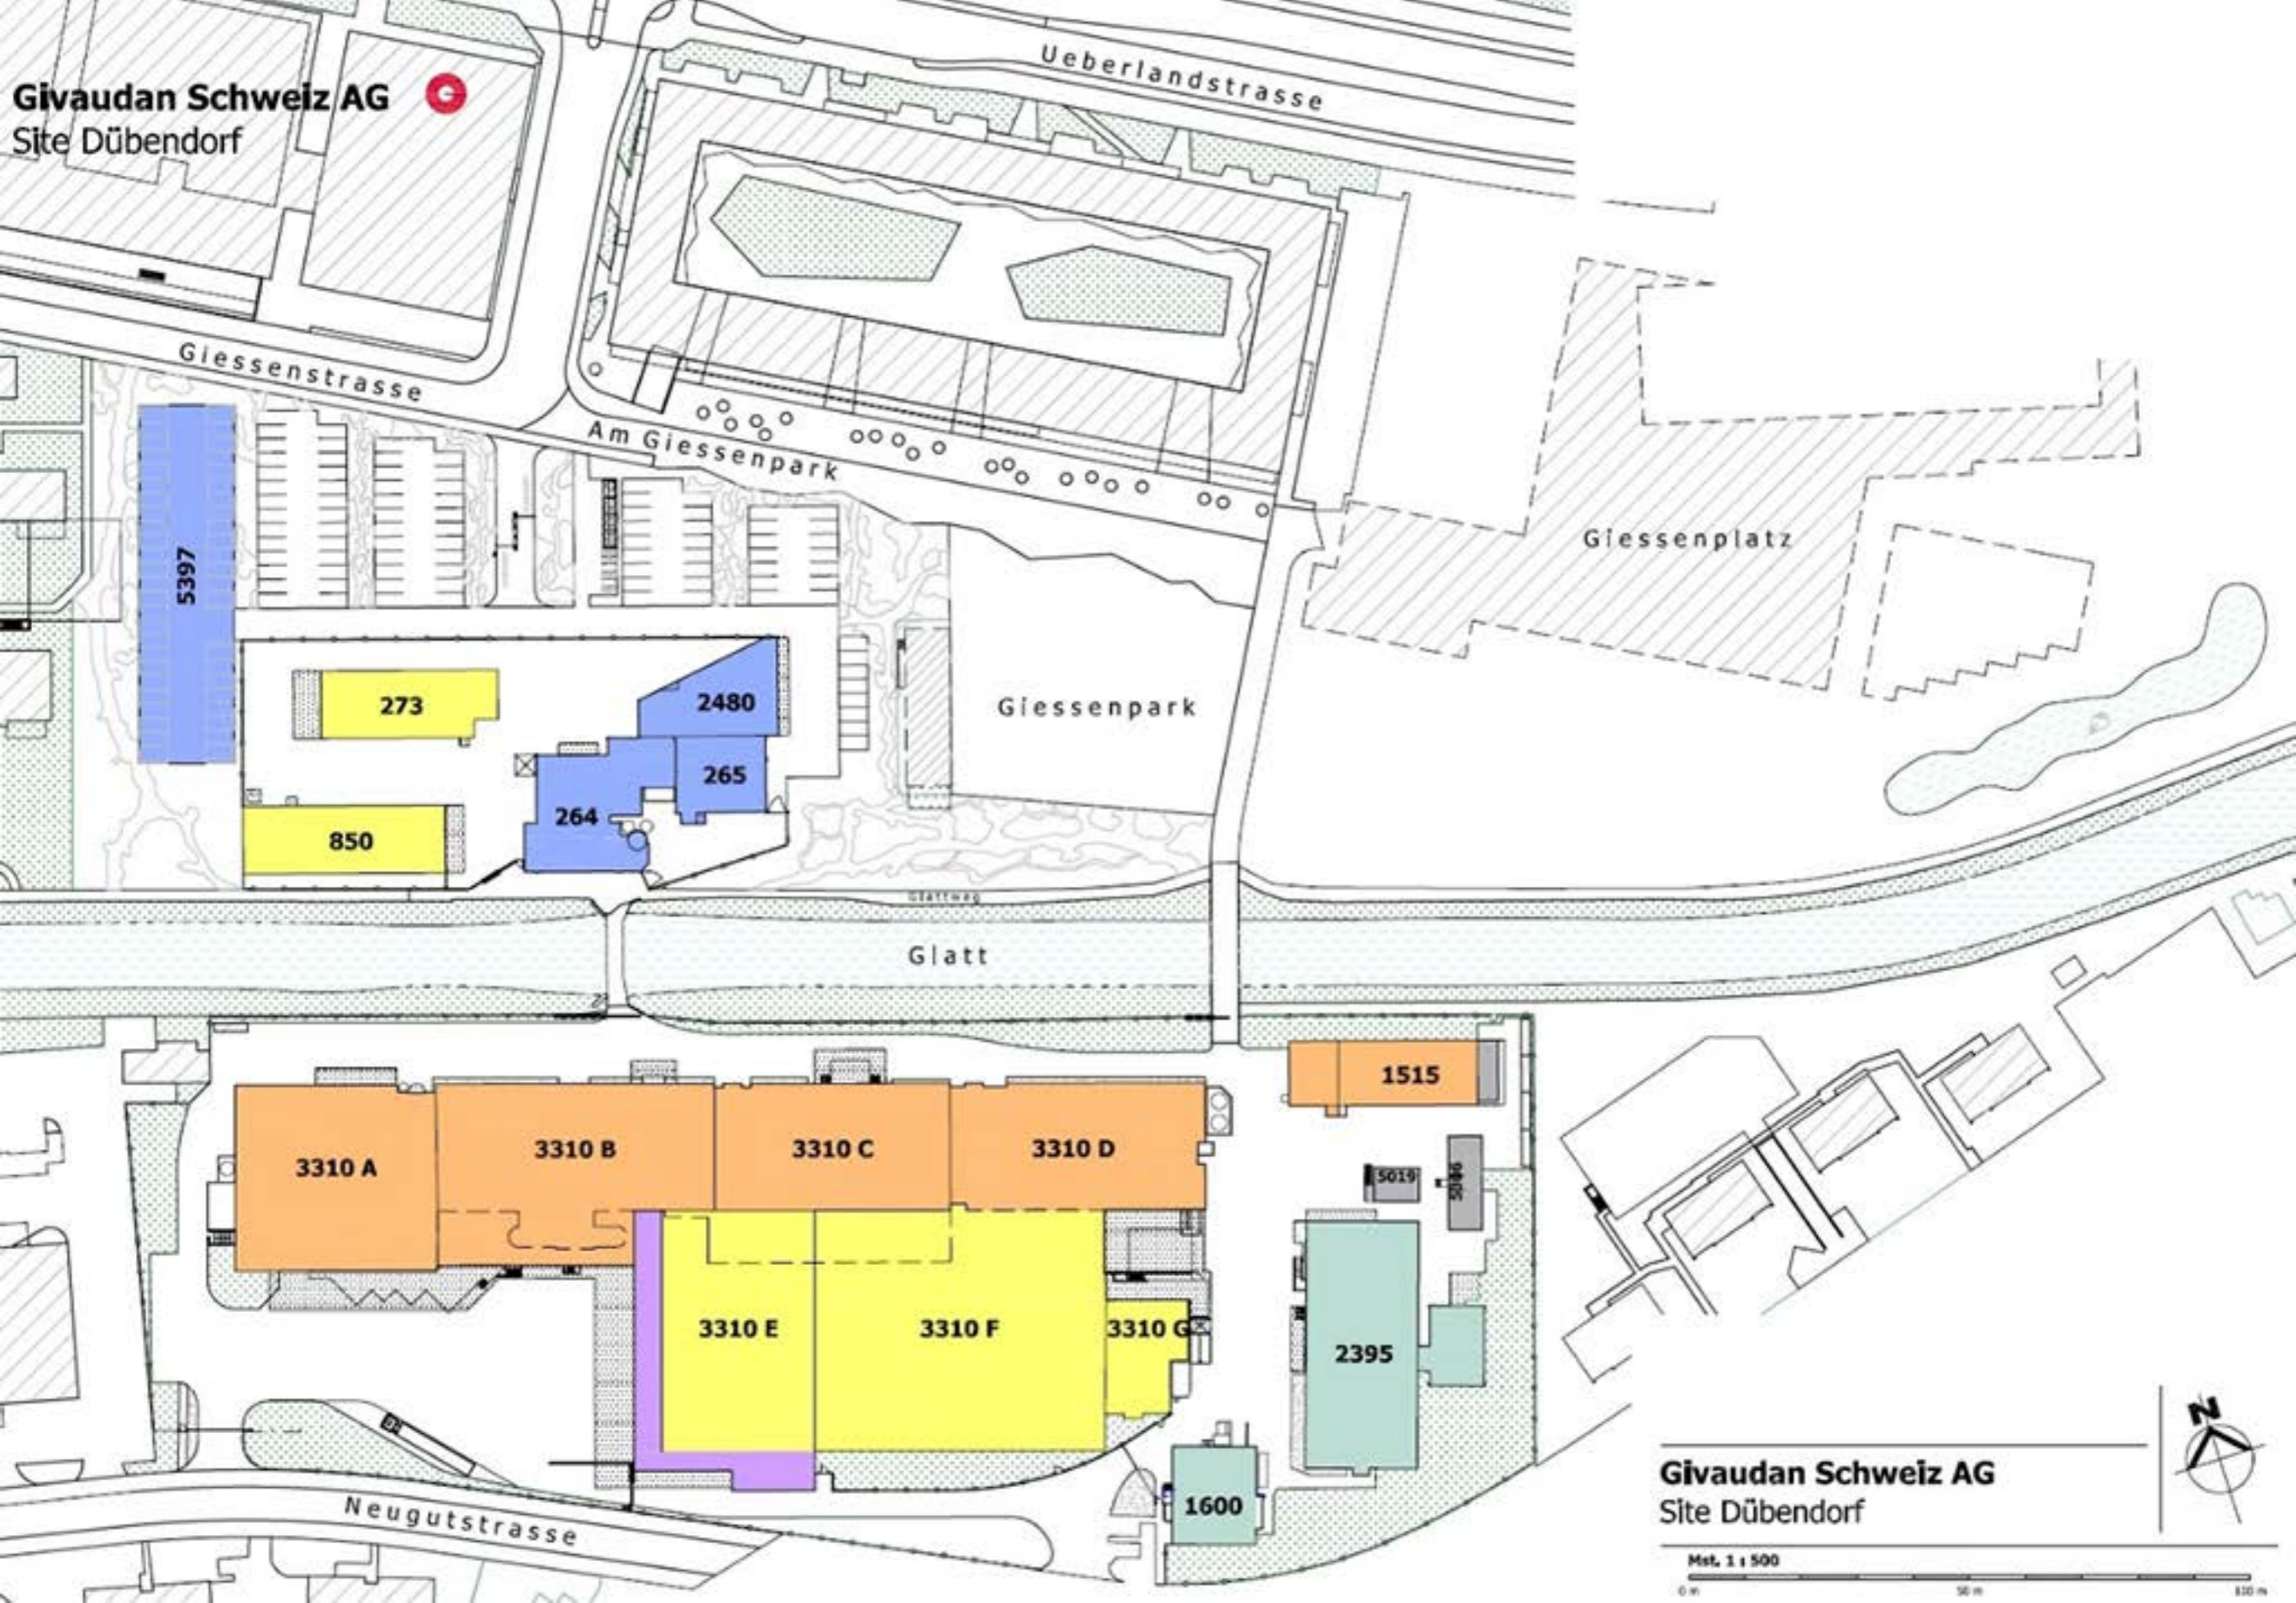

Givaudan Schweiz AG
Site Dübendorf

Givaudan Schweiz AG
Site Dübendorf

Mst. 1 : 500

0 m 50 m 100 m